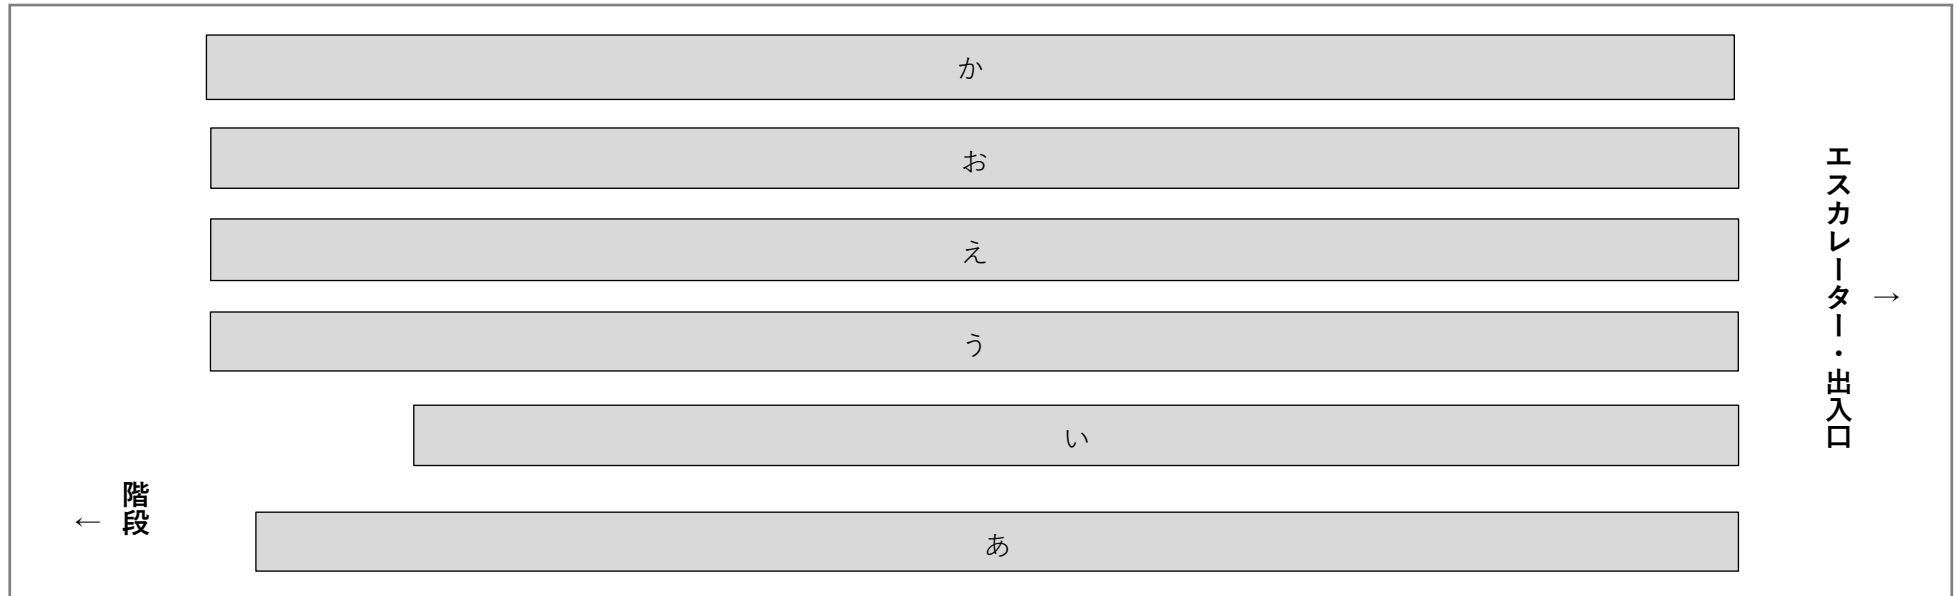

第二展示場 1階

第一展示場 2階

第二展示場 1 階拡大図

【お】

(L)

《見方》

例) ① - 1
 サークル番号 - リスト番号

①-13 櫻縁家	④②-68 ゆりぐみ 工房	④①-28 Crystal+	④④①-63 街灯明本舗		③⑨-15 Ut_orbis	③⑧-31 小鳥団	③⑦-20 音声 × 劇団 「夜一楽」	③⑥-38 翠櫻院	③⑤-4 Akashic Record	③④-62 VoidLabo
②	③	④	⑤	⑥	⑦	⑧	⑨	⑩	⑪	⑫