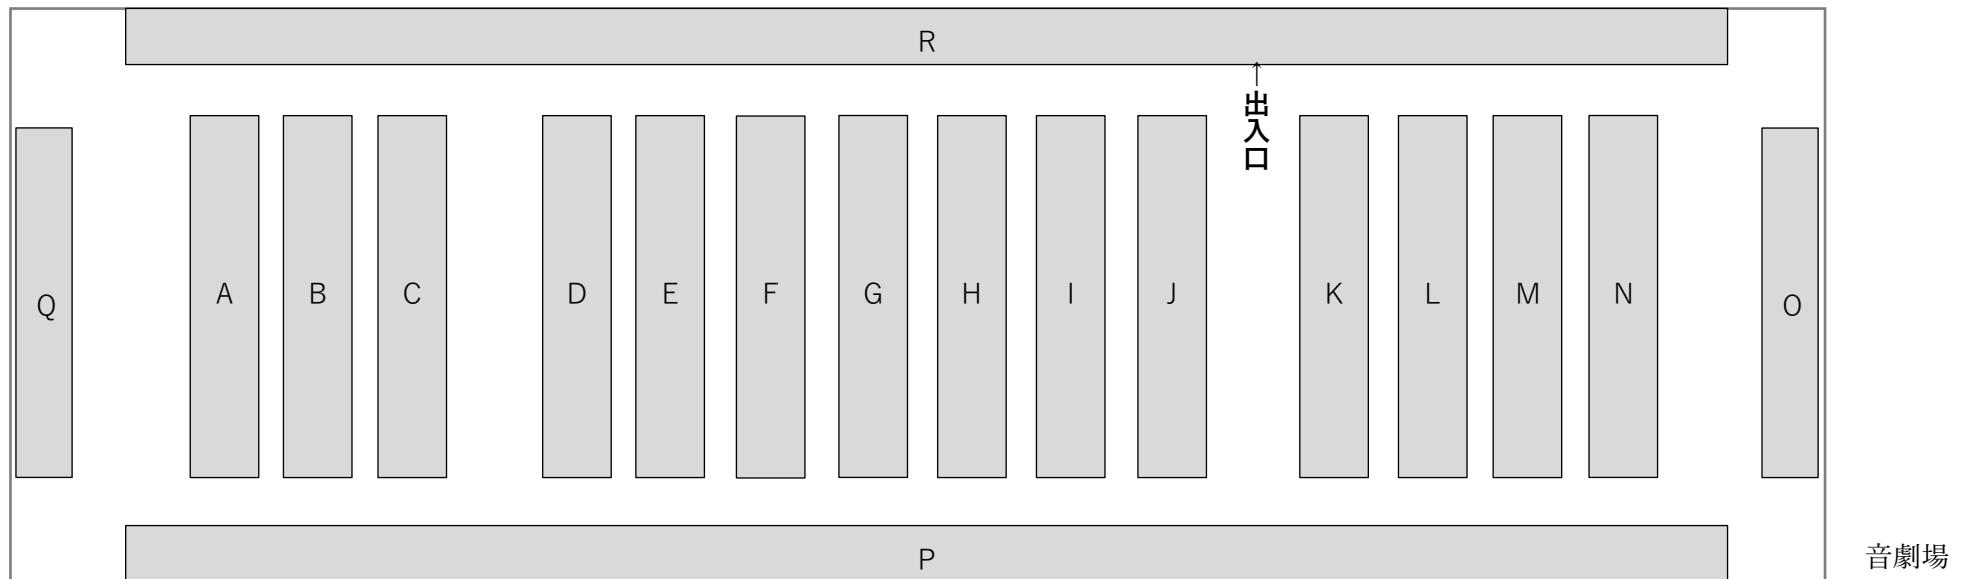

第二展示場 1階

第一展示場 2階

第二展示場 1 階拡大図

【お】

(L)

《見方》

例) ① - 1
 サークル番号 - リスト番号

①-13 櫻縁家	④②-68 ゆりぐみ 工房	④①-28 Crystal+	④④①-63 街灯明本舗		③⑨-15 Ut_orbis	③⑧-31 小鳥団	③⑦-20 音声 × 劇団 「夜一楽」	③⑥-38 翠櫻院	③⑤-4 Akashic Record	③④-62 VoidLabo
②	③	④	⑤	⑥	⑦	⑧	⑨	⑩	⑪	⑫